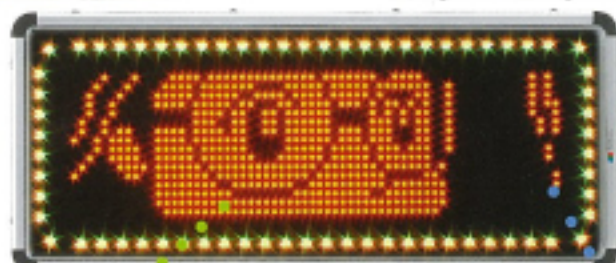

# レインボーライン

MID-410 4文字1段  
片面タイプ

MID-420 4文字1段  
両面タイプ

## 多彩な色でアイキャッチ効果バツグン! フラッシュライン

彩り鮮やかな光が見せる美しい輝り!  
RGBの各LEDに8階調がつき、輝や色が色から濃い色  
まで512色を表現。15種類の動作モードを加え、多種  
多彩な動きでアイキャッチ効果が更にアップしました。