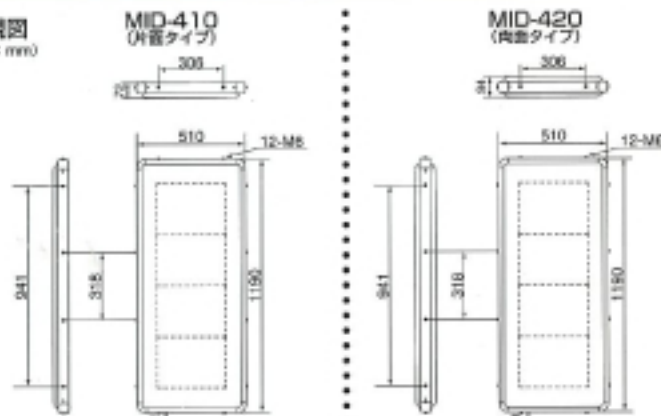

外観図 (単位:mm)

- ●ご使用の際は、取扱説明書をよくお読みのうえ正しくお使い下さい。
  本機をご利用いただく際は取扱説明書をお手元に保存し、ご利用下さい。
- ●商品には保証書を添付しております。ご購入の際は、必ず保証書をお受取のうえ大切に保管してください。
  なお、保証書、ご購入済日の記載の無いものは無効となります。
- ●この機器が使用できるのは、日本国内のみです。表示された電源電圧以外の電圧で
  使用しないでください。火災・感電の原因となります。